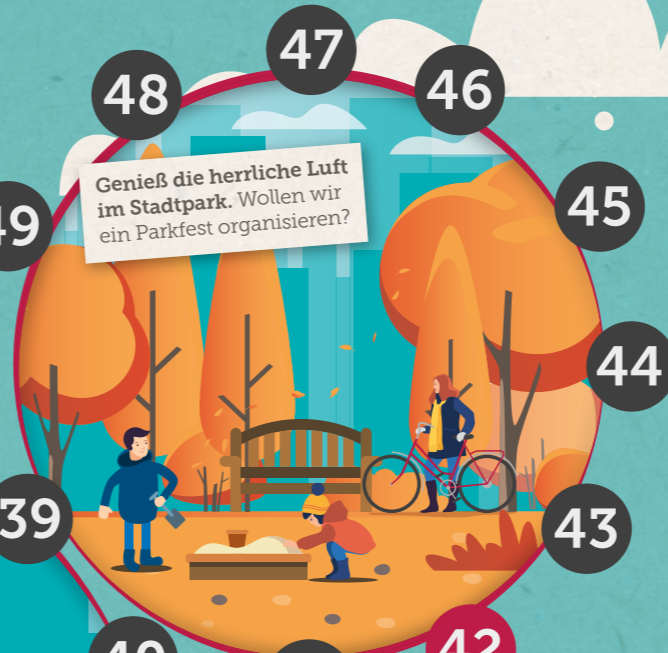

Regional einkaufen ist immer stärker im Trend. Das nützen wir jetzt für deine Innenstadt.

message-Stadt-Spiel

Das kleine message-Stadt-Spiel:

- Versammeln Sie Ihre Liebsten (können natürlich auch die lieben KollegInnen sein) um den Tisch.
- Sorgen Sie für eine gute Unterlage (regionale Jause) und die perfekte Begleitung (Wein, Bier, Most, Schnaps – natürlich alles aus der Region).
- Spielplan aufklappen, Würfel und Spielfiguren (Radiergummi, Büroklammern, Pinn-Nadeln) zur Hand nehmen und nach den Regeln des „Leiterspiels“ durchs Jahr würfeln.
- Gewonnen hat, wer sein Brot ganz aufgegessen, sein Glaserl leer getrunken hat und am Ende fröhlichen Mutes ist!

Ein glückliches Händchen wünscht das message-Stadt-und-Land-Kreativ-Team!